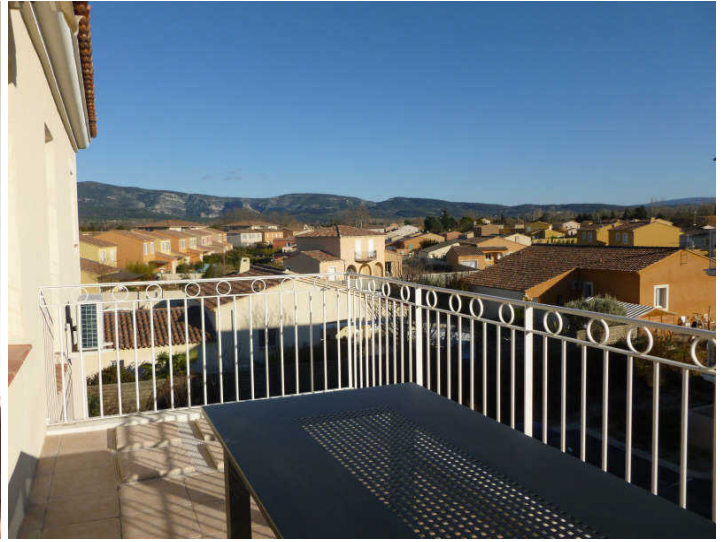

Appartement recent 39 M² : 138 000 €* - Ref. 50822907

Descriptif du bien :

Très belles prestations pour cet appartement T2 exposé plein sud. Cuisine équipée, clim, terrasse avec vue sur les Monts de Vaucluse et place de parking privée. Proximité écoles et toutes commodités ! Réf 1460 - Classe énergie C